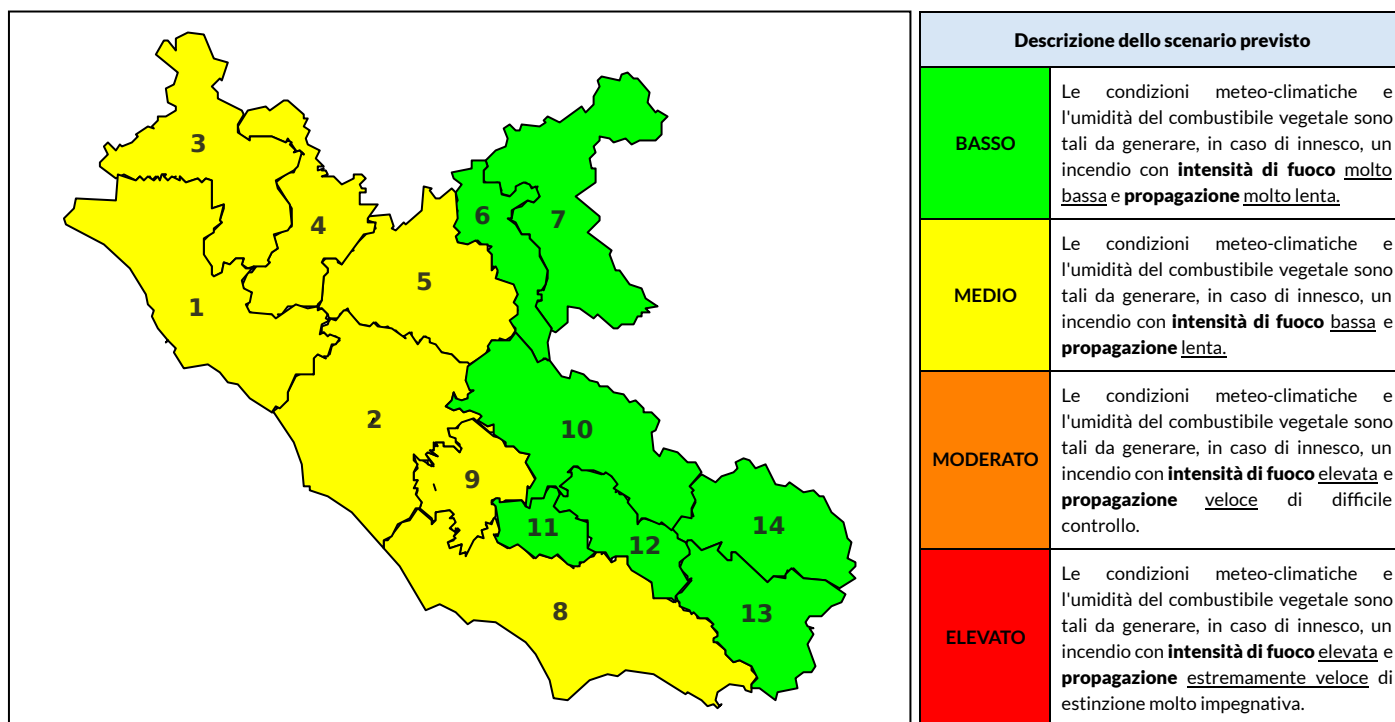

BOLLETTINO DI PERICOLOSITA' DA INCENDI BOSCHIVI

Previsioni per domani 4-7-2024

Livello di pericolosità da incendio boschivo per Zona di Allerta AIB

Bollettino emesso nel periodo della campagna AIB Lazio sulla base del modello previsionale RISICOLazio, sviluppato in collaborazione con Fondazione CIMA, che fornisce un supporto per la valutazione della Pericolosità da incendio boschivo aggregata sulle Zone di Allerta AIB, approvate come parte integrante del Piano AIB Lazio 2020-2022 con DGR n° 270 del 15/05/2020. Il dettaglio della distribuzione dei Comuni nelle Zone AIB è consultabile al link <https://protezionecivile.regione.lazio.it/zone_allerta_aib_comuni/>. Le Norme Comportamentali per la popolazione sono consultabili al link <https://protezionecivile.regione.lazio.it/norme_comportamentali_aib/>.

Zona AIB	1	2	3	4	5	6	7	8	9	10	11	12	13	14
Livello Pericolosità	MEDIO	MEDIO	MEDIO	MEDIO	MEDIO	BASSO	BASSO	MEDIO	MEDIO	BASSO	BASSO	BASSO	BASSO	BASSO