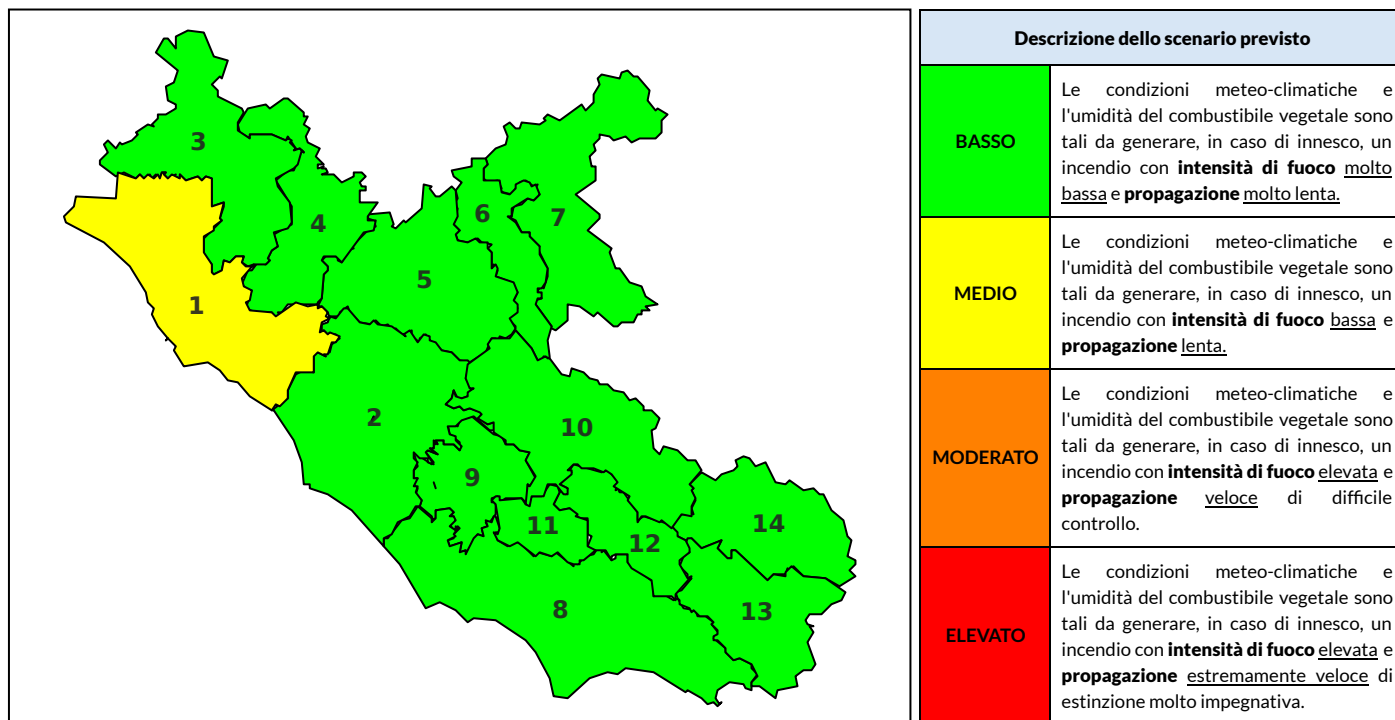

BOLLETTINO DI PERICOLOSITA' DA INCENDI BOSCHIVI

Previsioni per oggi 3-7-2024

Livello di pericolosità da incendio boschivo per Zona di Allerta AIB

Bollettino emesso nel periodo della campagna AIB Lazio sulla base del modello previsionale RISICOLazio, sviluppato in collaborazione con Fondazione CIMA, che fornisce un supporto per la valutazione della Pericolosità da incendio boschivo aggregata sulle Zone di Allerta AIB, approvate come parte integrante del Piano AIB Lazio 2020-2022 con DGR n° 270 del 15/05/2020. Il dettaglio della distribuzione dei Comuni nelle Zone AIB è consultabile al link https://protezionecivile.regione.lazio.it/zone_allerta_aib_comuni/. Le Norme Comportamentali per la popolazione sono consultabili al link https://protezionecivile.regione.lazio.it/norme_comportamentali_aib/.

Zona AIB	1	2	3	4	5	6	7	8	9	10	11	12	13	14
Livello Pericolosità	MEDIO	BASSO	BASSO	BASSO	BASSO	BASSO	BASSO	BASSO	BASSO	BASSO	BASSO	BASSO	BASSO	BASSO

NOTE

BOLLETTINO DI PERICOLOSITA' DA INCENDI BOSCHIVI

Previsioni per domani 4-7-2024

Livello di pericolosità da incendio boschivo per Zona di Allerta AIB

Bollettino emesso nel periodo della campagna AIB Lazio sulla base del modello previsionale RISICOLazio, sviluppato in collaborazione con Fondazione CIMA, che fornisce un supporto per la valutazione della Pericolosità da incendio boschivo aggregata sulle Zone di Allerta AIB, approvate come parte integrante del Piano AIB Lazio 2020-2022 con DGR n° 270 del 15/05/2020. Il dettaglio della distribuzione dei Comuni nelle Zone AIB è consultabile al link https://protezionecivile.regione.lazio.it/zone_allerta_aib_comuni/. Le Norme Comportamentali per la popolazione sono consultabili al link https://protezionecivile.regione.lazio.it/norme_comportamentali_aib/.

Zona AIB	1	2	3	4	5	6	7	8	9	10	11	12	13	14
Livello Pericolosità	MEDIO	MEDIO	MEDIO	MEDIO	MEDIO	BASSO	BASSO	MEDIO	MEDIO	MEDIO	MEDIO	BASSO	MEDIO	BASSO